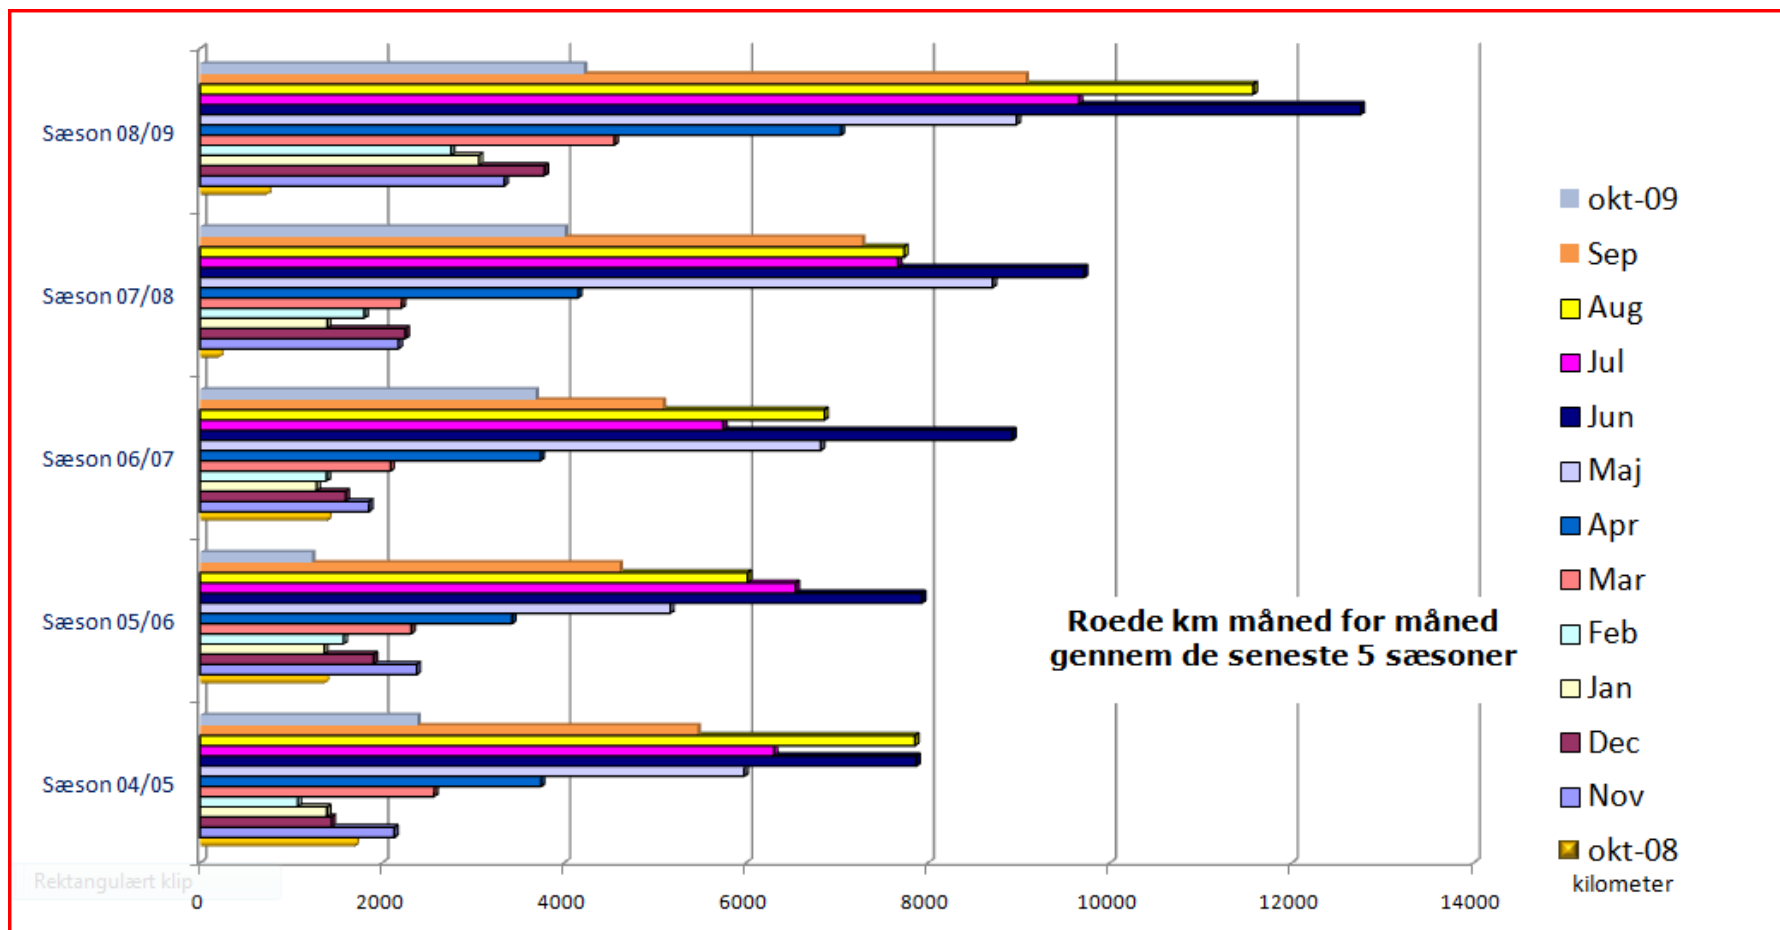

Opdatering 24. Oktober 2009/Torkild Christensen

**Så er sæsonen 2008-2009 slut. Klubrekorden mht. antal roede km er længst slået! Vi har roet 81574 km i år, hvilket er over 22000 km mere end der i alt blev roet sidste år.....
Godt gået alle 220 aktive roere + medhjælpere!**

Nedenfor ses lidt forskellig statistik.

Den første figur nedenfor viser roede km måned for måned gennem de seneste fem sæsoner.

Figuren nedenfor viser samlede antal km roet år for år siden 2001/2002, samt antal aktive roere (220 i år)

På figuren nedenfor kan det fx aflæses,

- at de 25 mest aktive roere tilsammen har roet ca. 50 % af alle km roet i 2008-2009,
- at de 50 mest aktive roere har roet ca. 72 % af alle km i 2008-2009
- at de 100 mest aktive roere har roet små 92 % af alle km i 2008-2009.