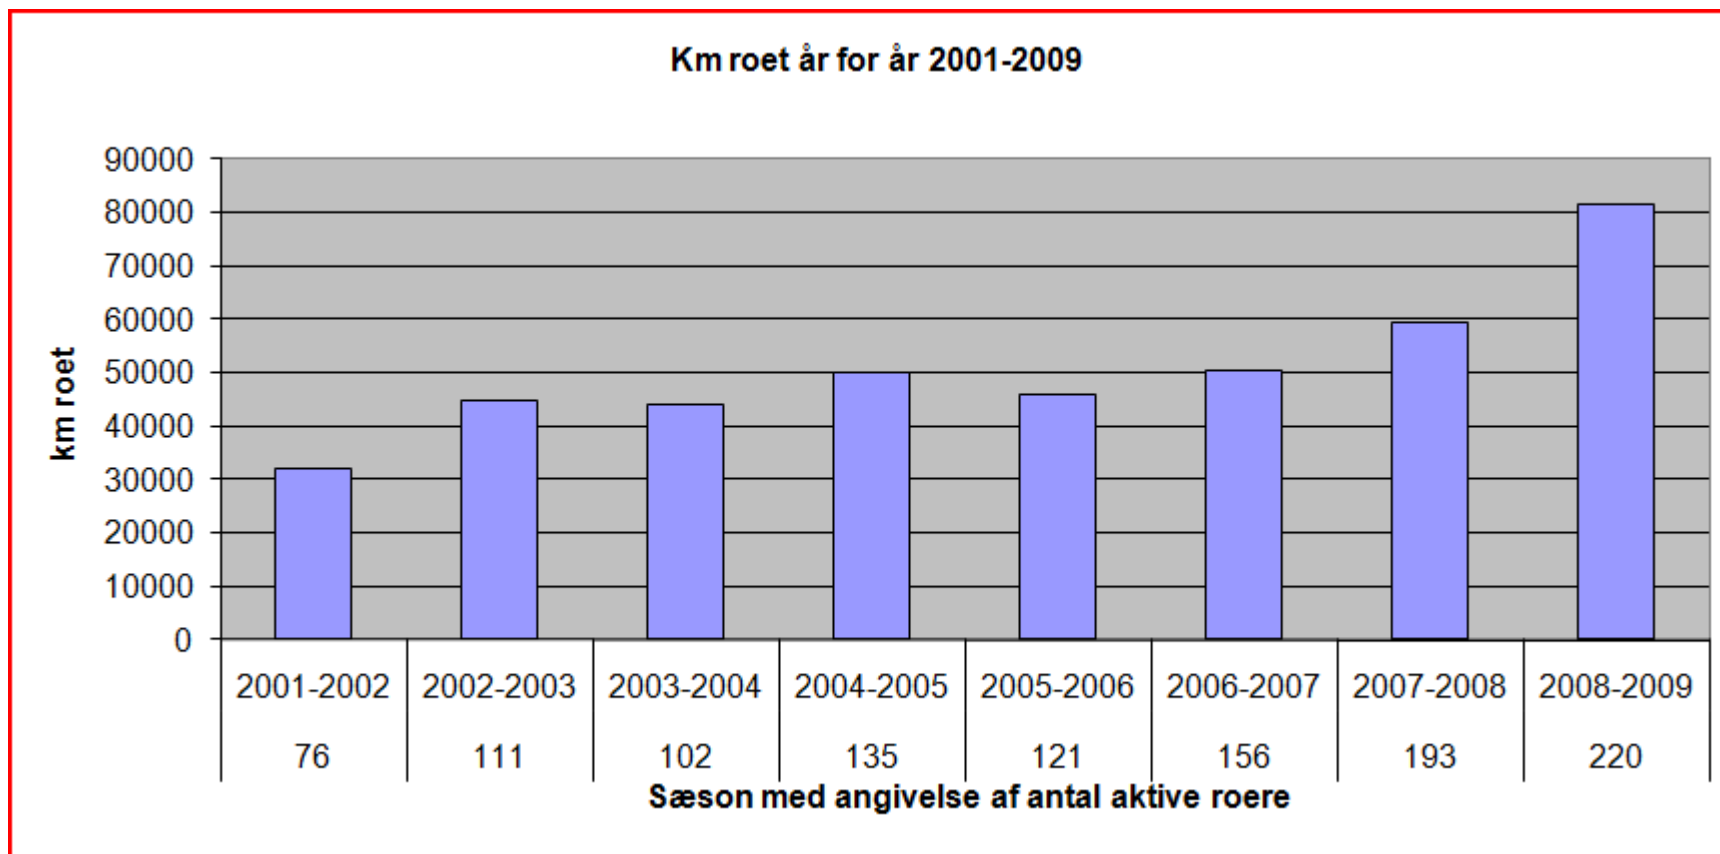

Opdatering 24. Oktober 2009/Torkild Christensen

**Så er sæsonen 2008-2009 slut. Klubrekorden mht. antal roede km er længst slået! Vi har roet 81574 km i år, hvilket er over 22000 km mere end der i alt blev roet sidste år.....
Godt gået alle 220 aktive roere + medhjælpere!**

Nedenfor ses lidt forskellig statistik.

Den første figur nedenfor viser roede km måned for måned gennem de seneste fem sæsoner.

Figuren nedenfor viser samlede antal km roet år for år siden 2001/2002, samt antal aktive roere (220 i år)

På figuren nedenfor kan det fx aflæses,

- at de 25 mest aktive roere tilsammen har roet ca. 50 % af alle km roet i 2008-2009,
- at de 50 mest aktive roere har roet ca. 72 % af alle km i 2008-2009
- at de 100 mest aktive roere har roet små 92 % af alle km i 2008-2009.